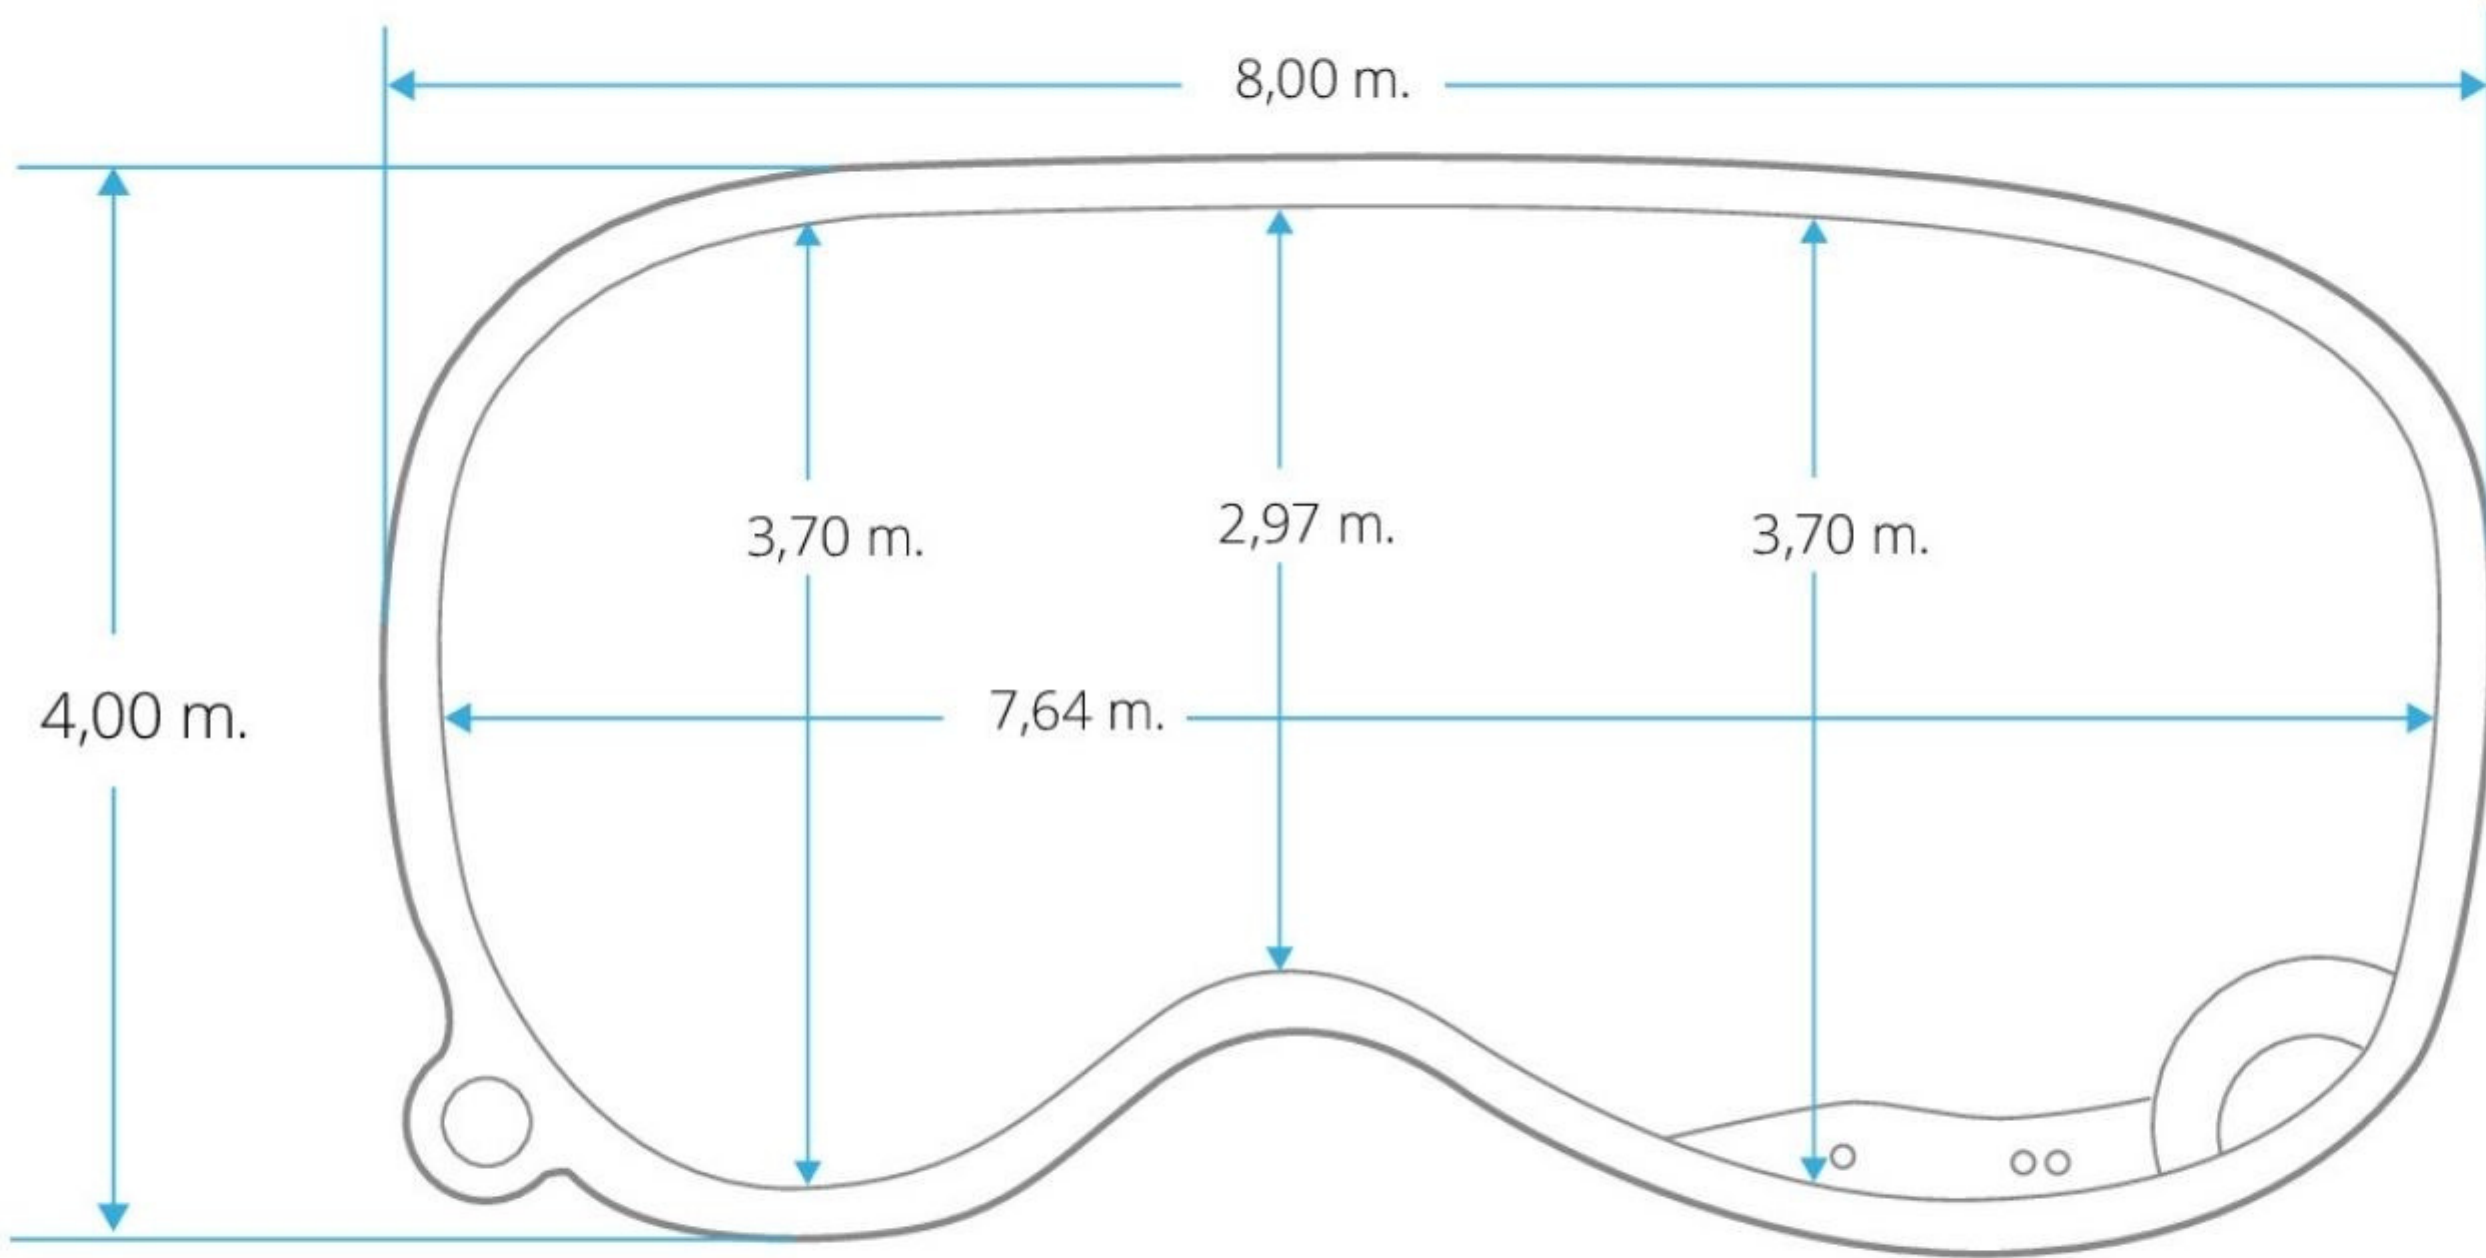

OCEANA

ZPoolsFranceDistribution

FECHA:

COTES DE TERRASSEMENT: 8.15 x 4.15 x 1.30/2.10 m. Prof

EXPTE.:

TONNAGE GRANIER: 28

ESCALA:

OCEANA: 8 X 4 X 1.20/2.00 M. APROX

PLANO N°: