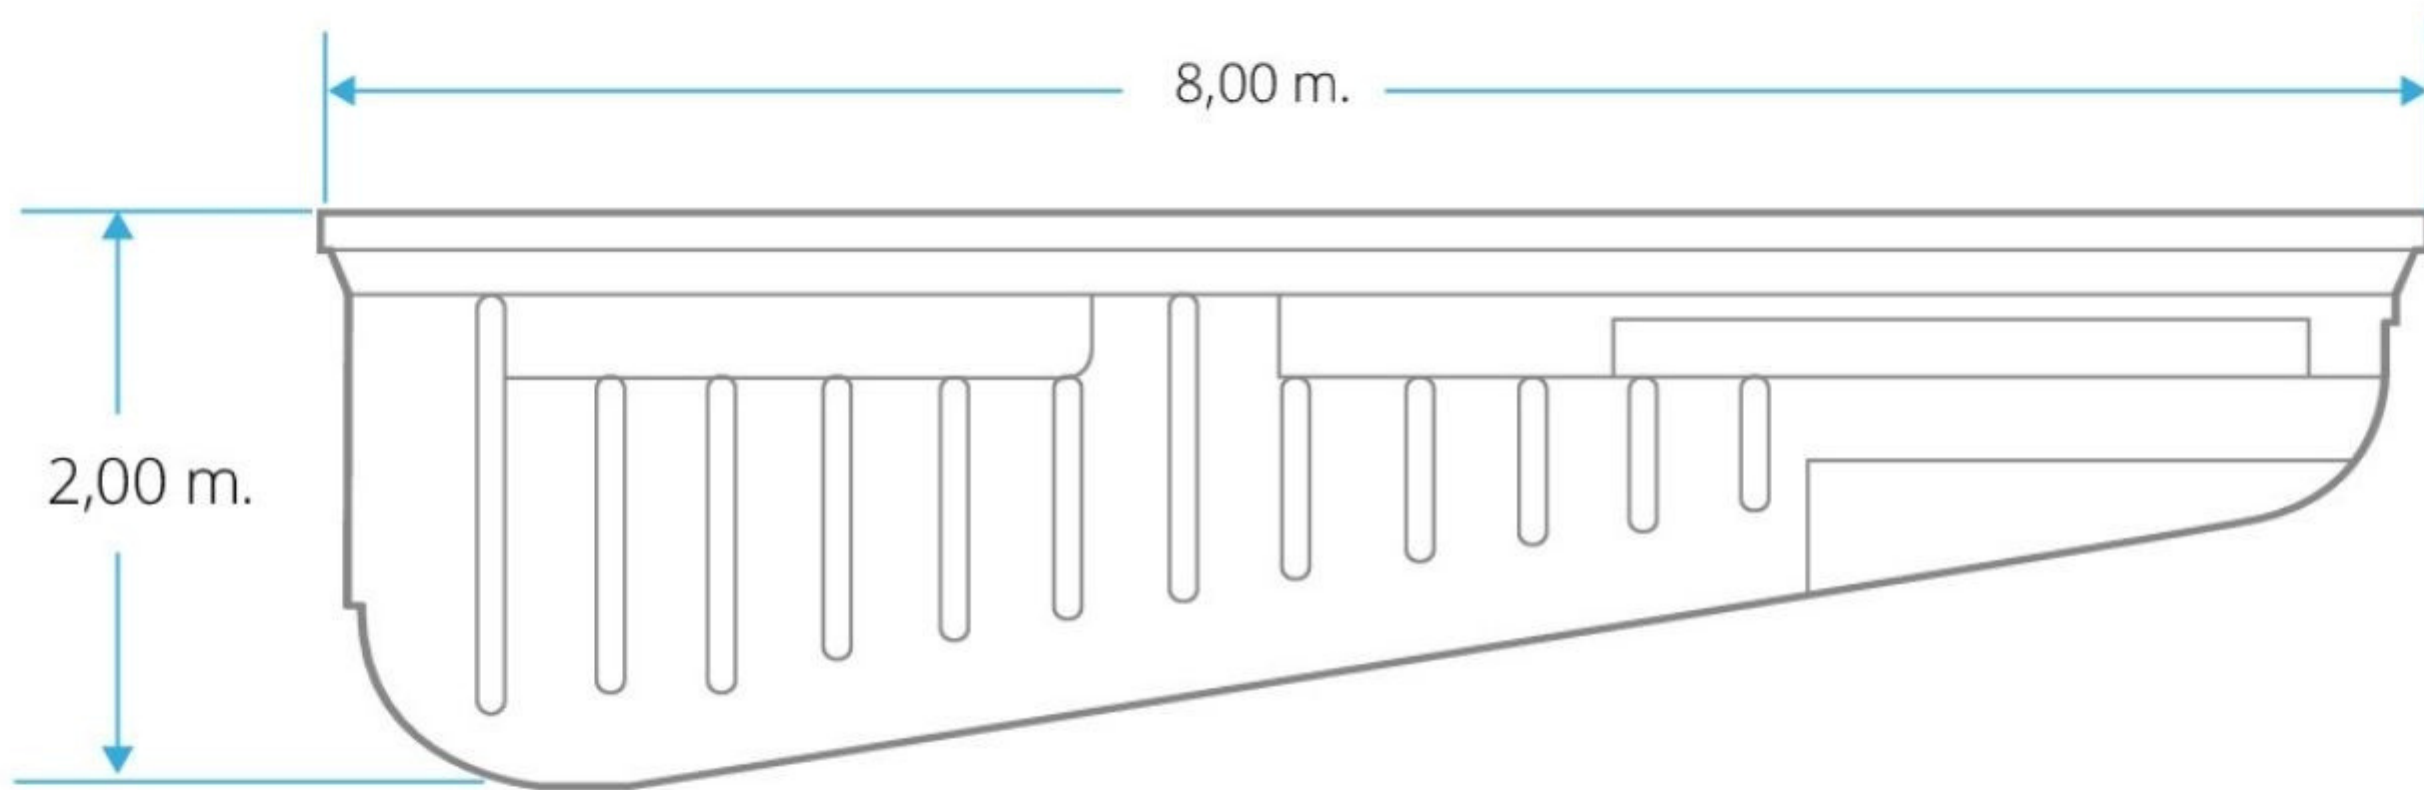

OCEANA

ZPoolsFranceDistribution

FECHA:

COTES DE TERRASSEMENT: 8.15 x 4.15 x 1.30/2.10 m. Prof

EXPTE.:

TONNAGE GRANIER: 28

ESCALA:

OCEANA: 8 X 4 X 1.20/2.00 M. APROX

PLANO N°: