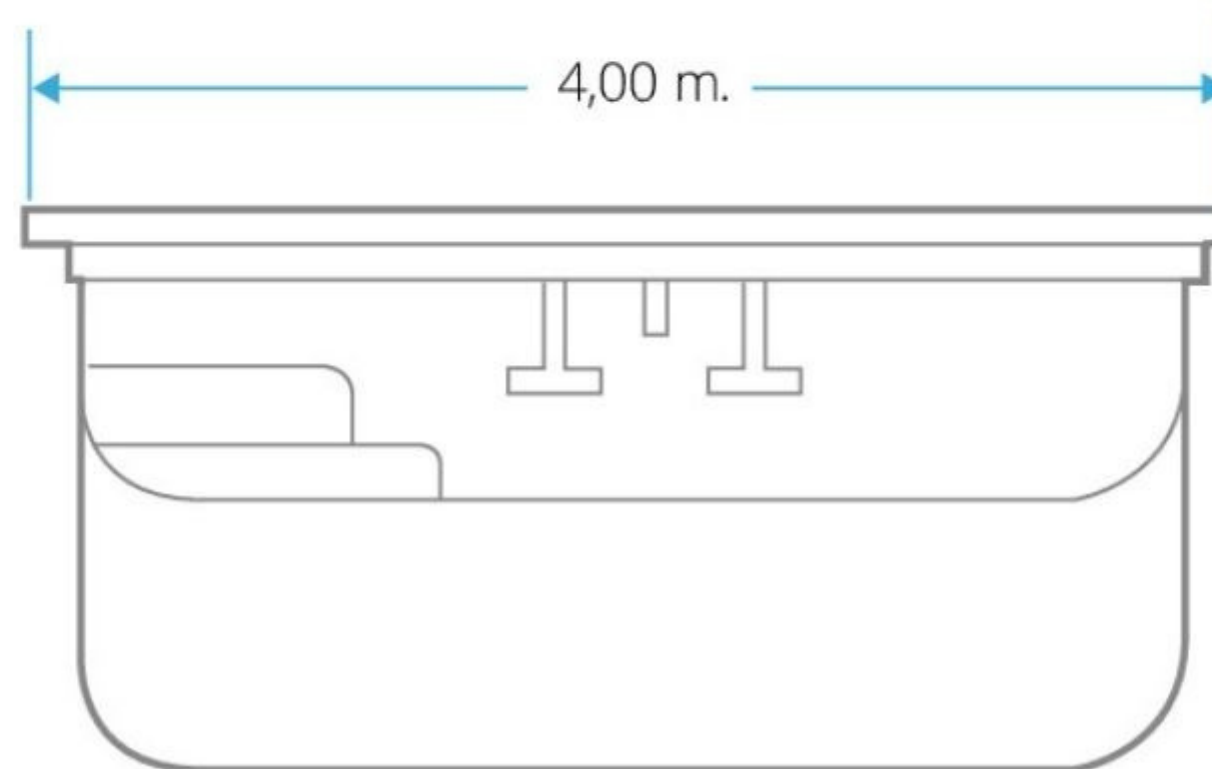

OCEANA

ZPoolsFranceDistribution

FECHA:

COTES DE TERRASSEMENT: 8.15 x 4.15 x 1.30/2.10 m. Prof

EXPTE.:

TONNAGE GRANIER: 28

ESCALA:

OCEANA: 8 X 4 X 1.20/2.00 M. APROX

PLANO N°: