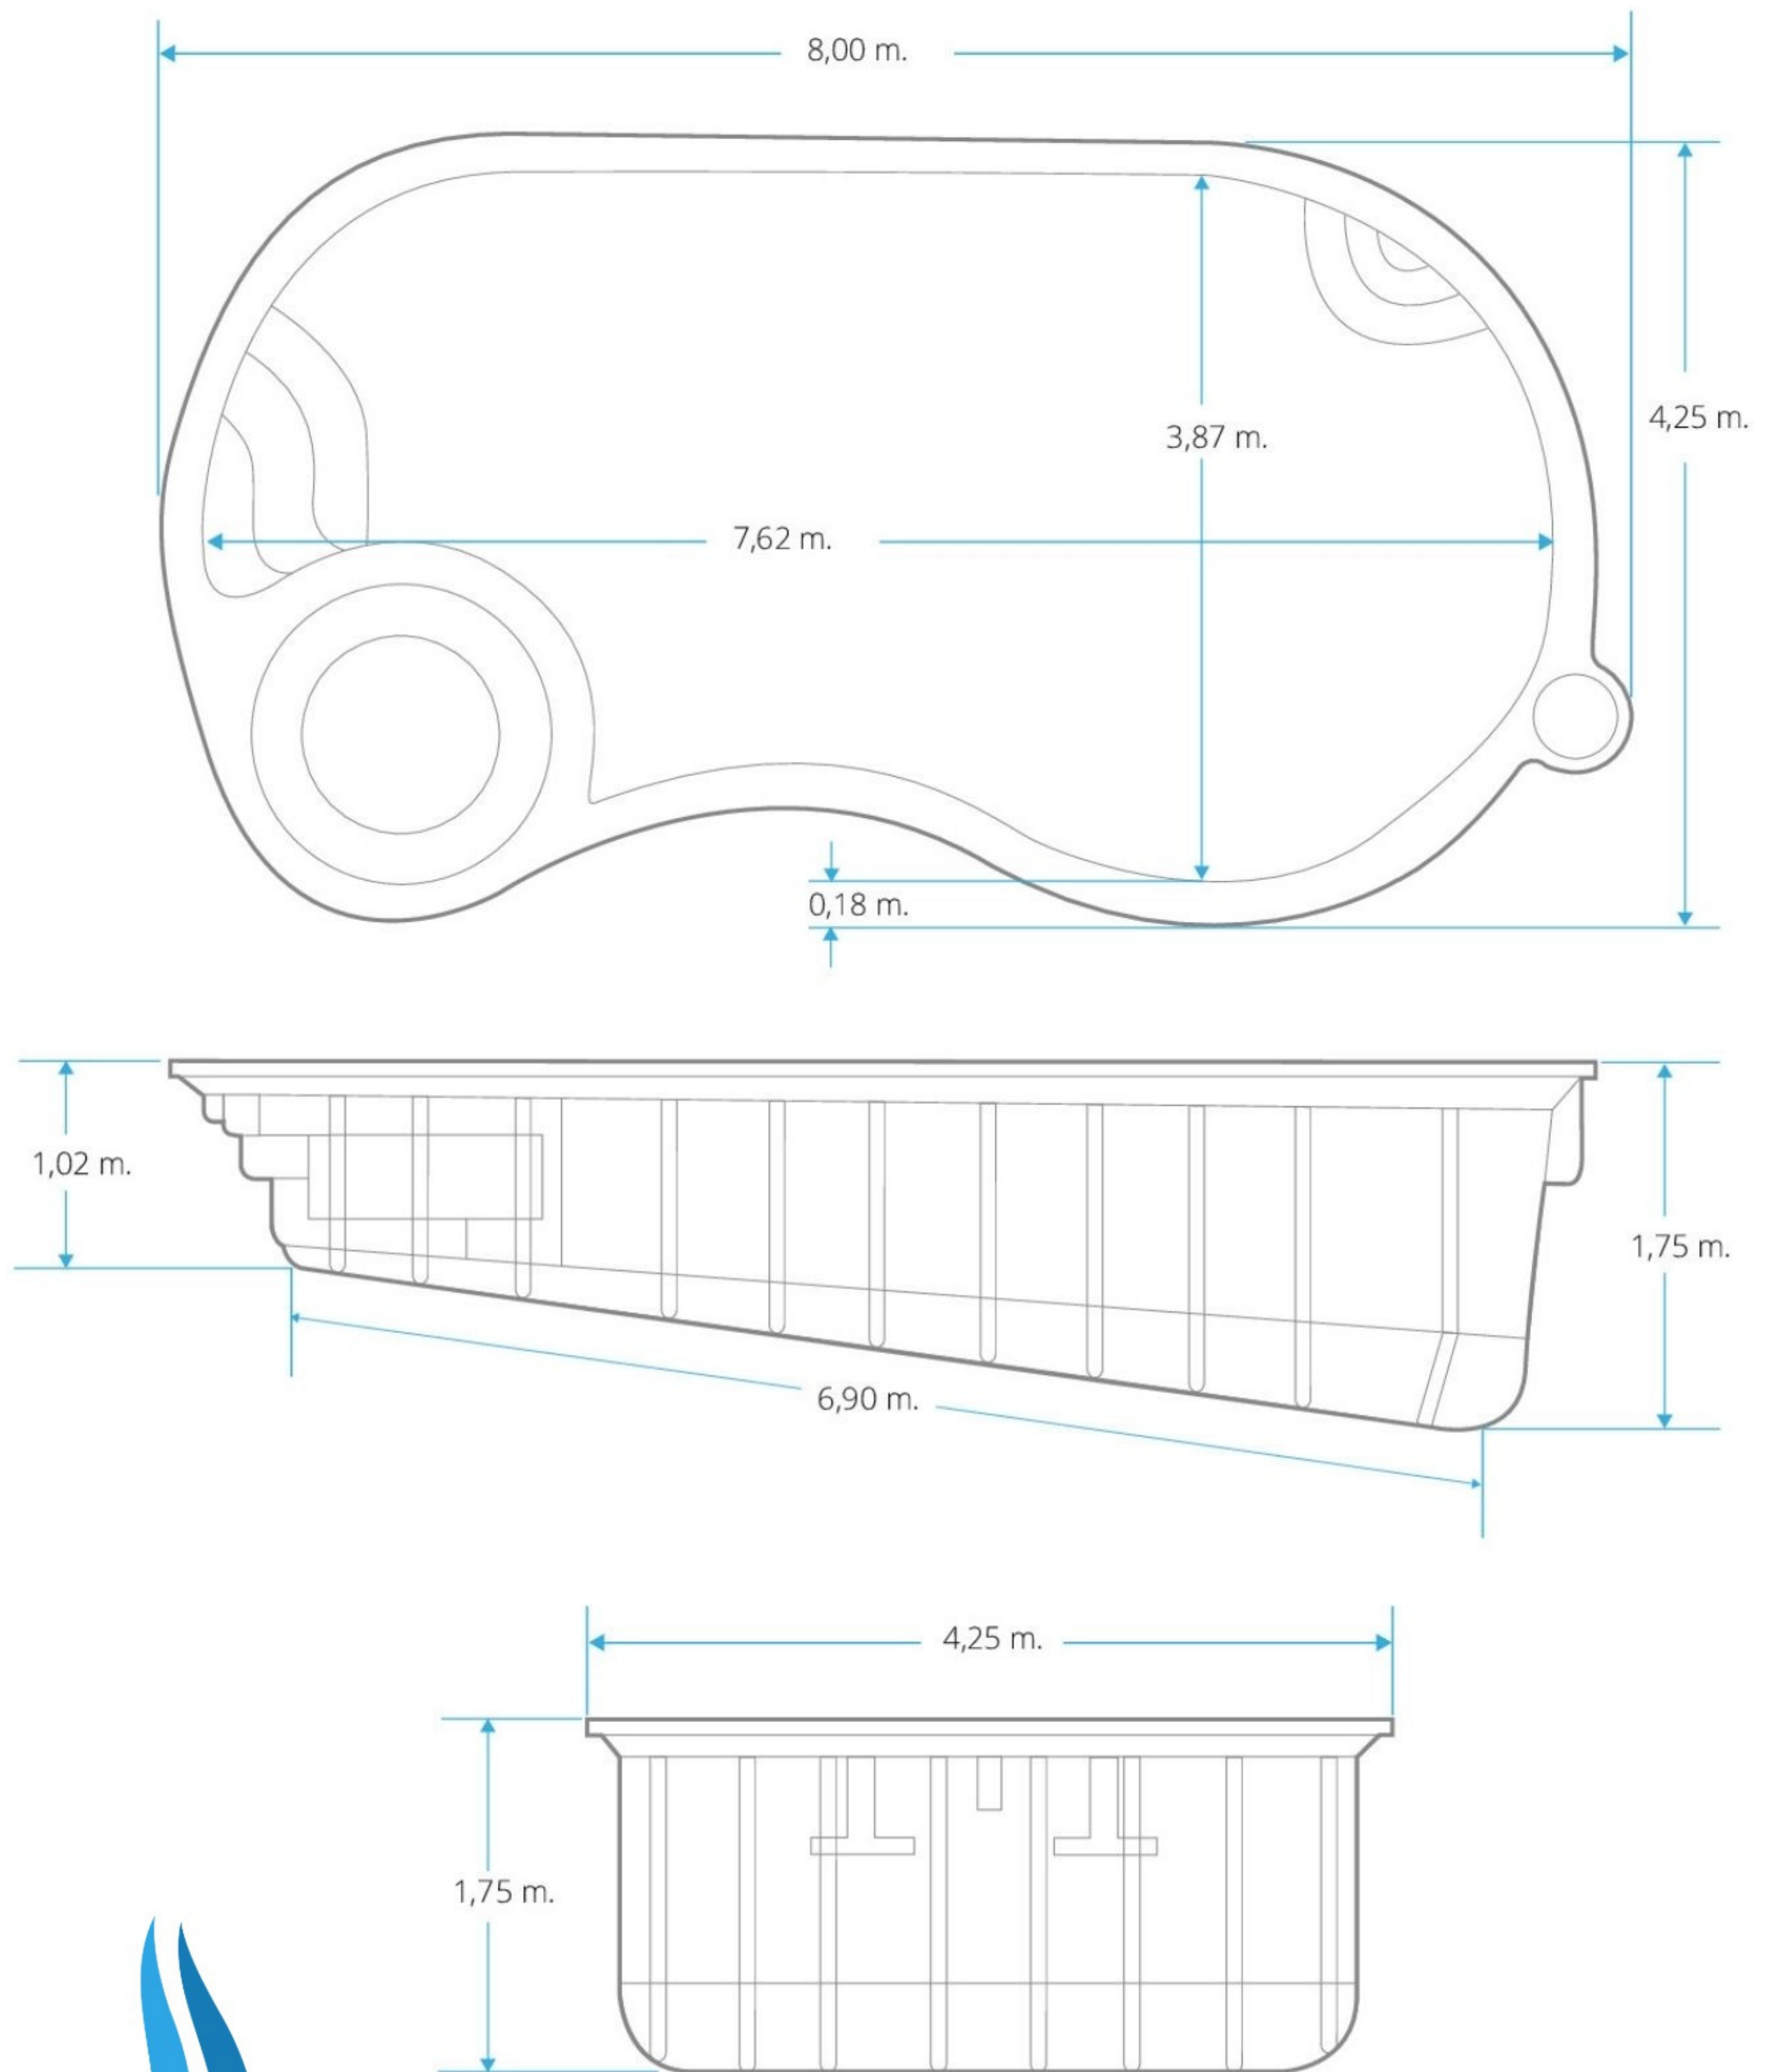

# SHAMBALA SPA

ZPoolsFranceDistribution

**COTES DE TERRASSEMENT: 8.13 x 4.38 x 1.12 / 1.85 m. Prof**

**TONNAGE GRANIER: 32**

**SHAMBALA: 7.98 X 4.23 X 1.02/1.76 M.**

FECHA:

EXPTE.:

ESCALA:

PLANO N°: