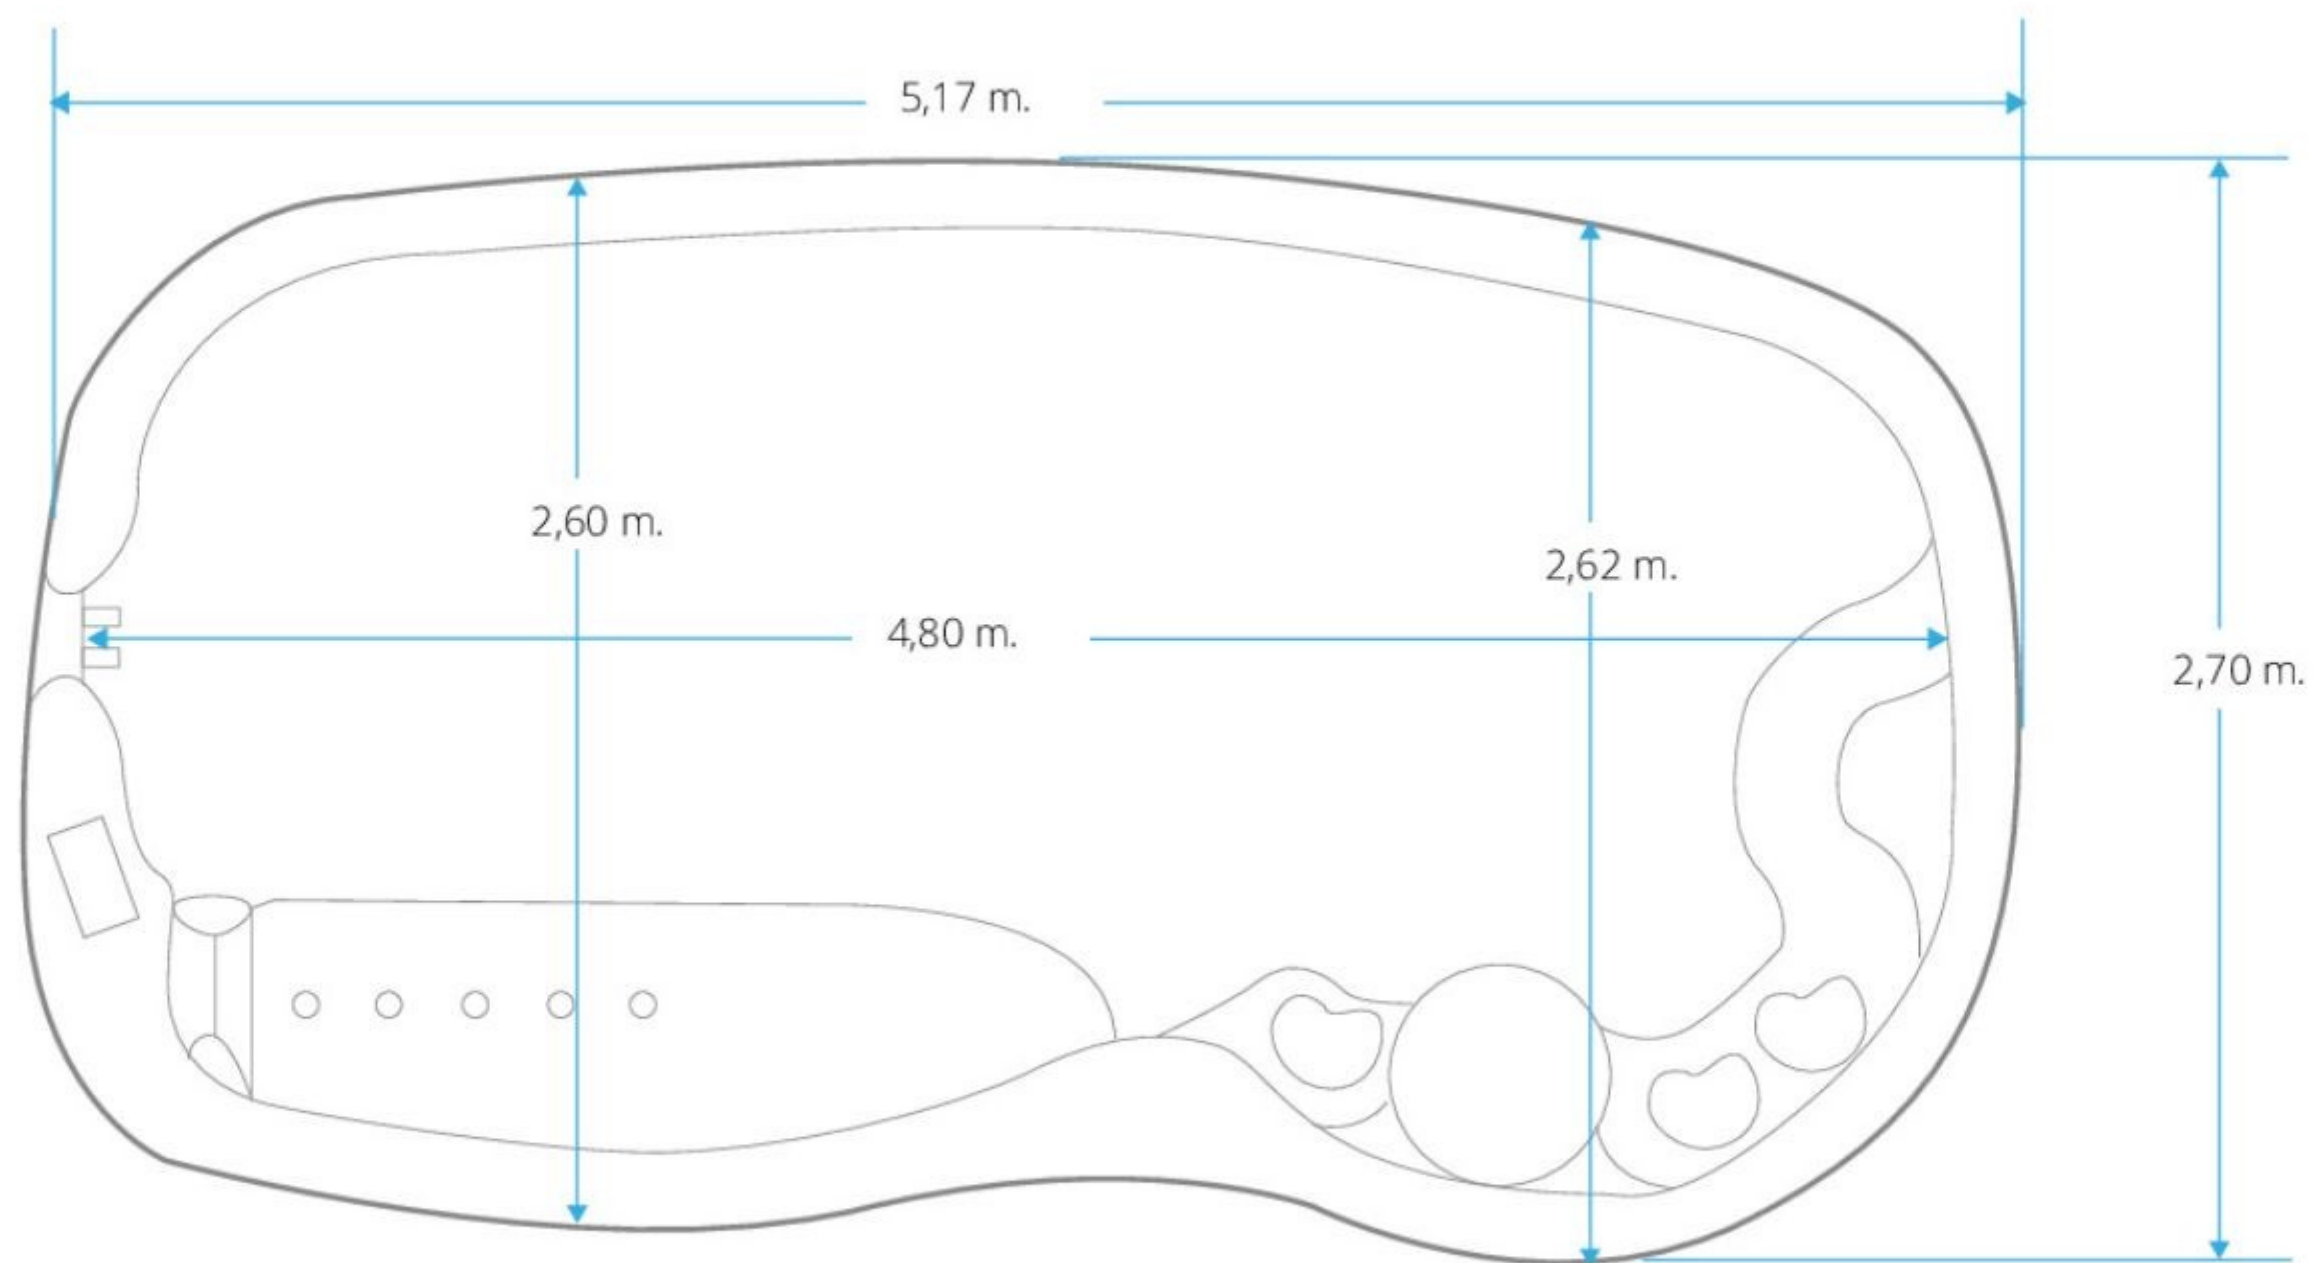

THAY

ZPoolsFranceDistribution

COTES DE TERRASSEMENT: 5.32 x 2.85 x 1.35 m. Prof

TONNAGE GRANIER: 15

THAY SPA: 5.17 X 2.70 X 1.25 M.

FECHA:

EXPTE.:

ESCALA:

PLANO N°: