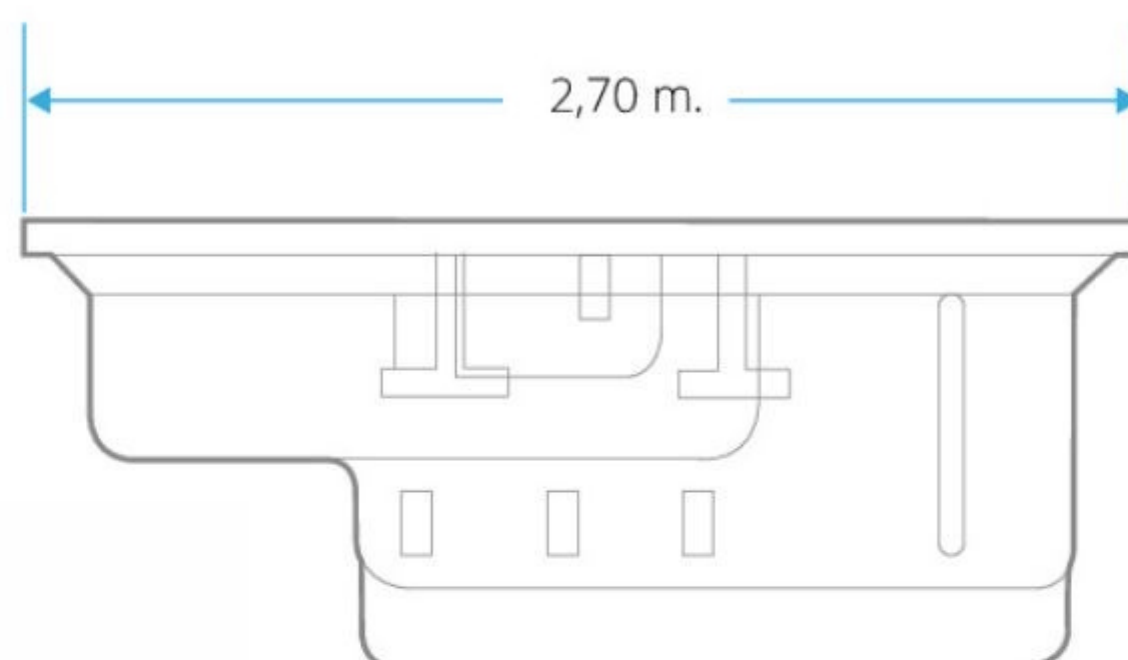

THAY

ZPoolsFranceDistribution

COTES DE TERRASSEMENT: 5.32 x 2.85 x 1.35 m. Prof

TONNAGE GRANIER: 15

THAY SPA: 5.17 X 2.70 X 1.25 M.

FECHA:

EXPTE.:

ESCALA:

PLANO N°: