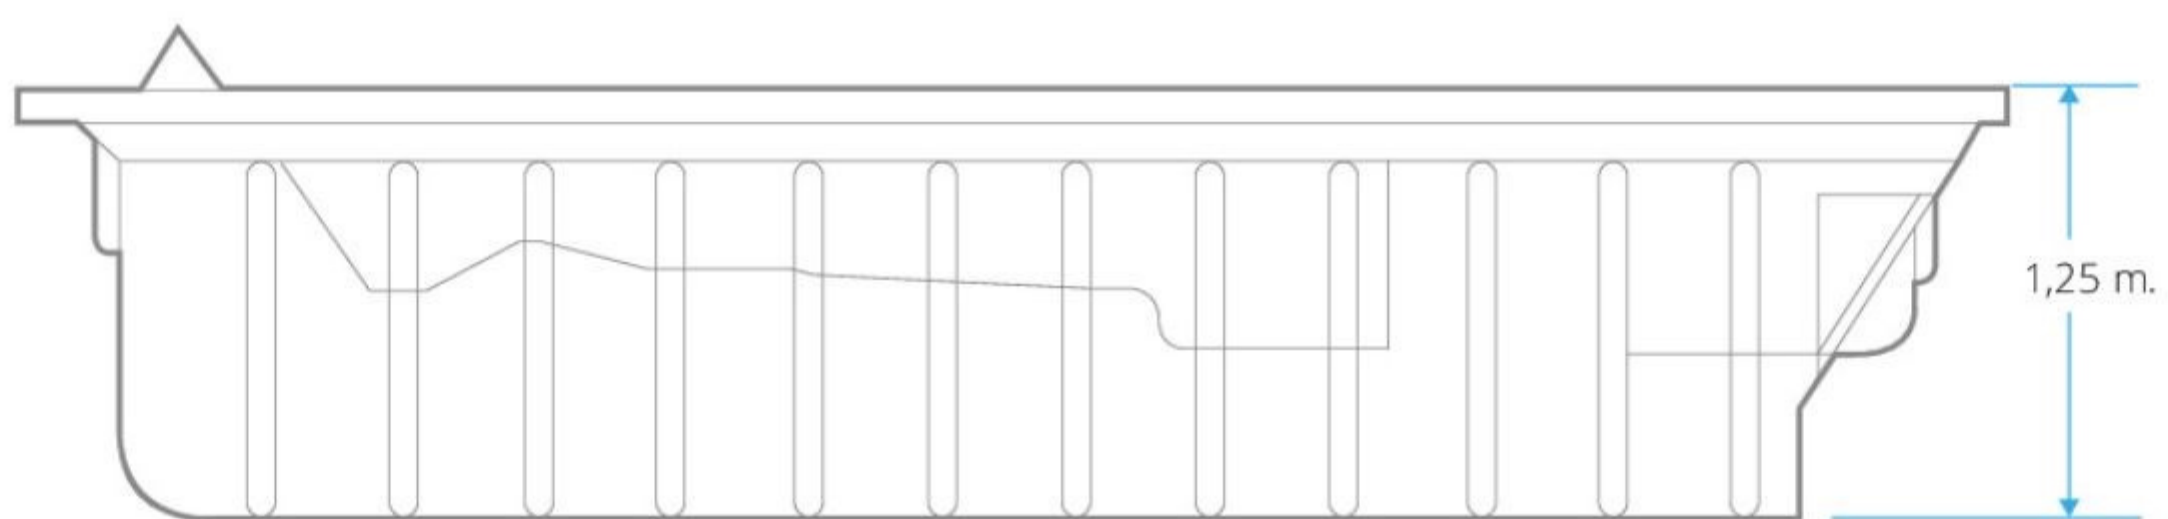

THAY

ZPoolsFranceDistribution

COTES DE TERRASSEMENT: 5.32 x 2.85 x 1.35 m. Prof

TONNAGE GRANIER: 15

THAY SPA: 5.17 X 2.70 X 1.25 M.

FECHA:

EXPTE.:

ESCALA:

PLANO N°: