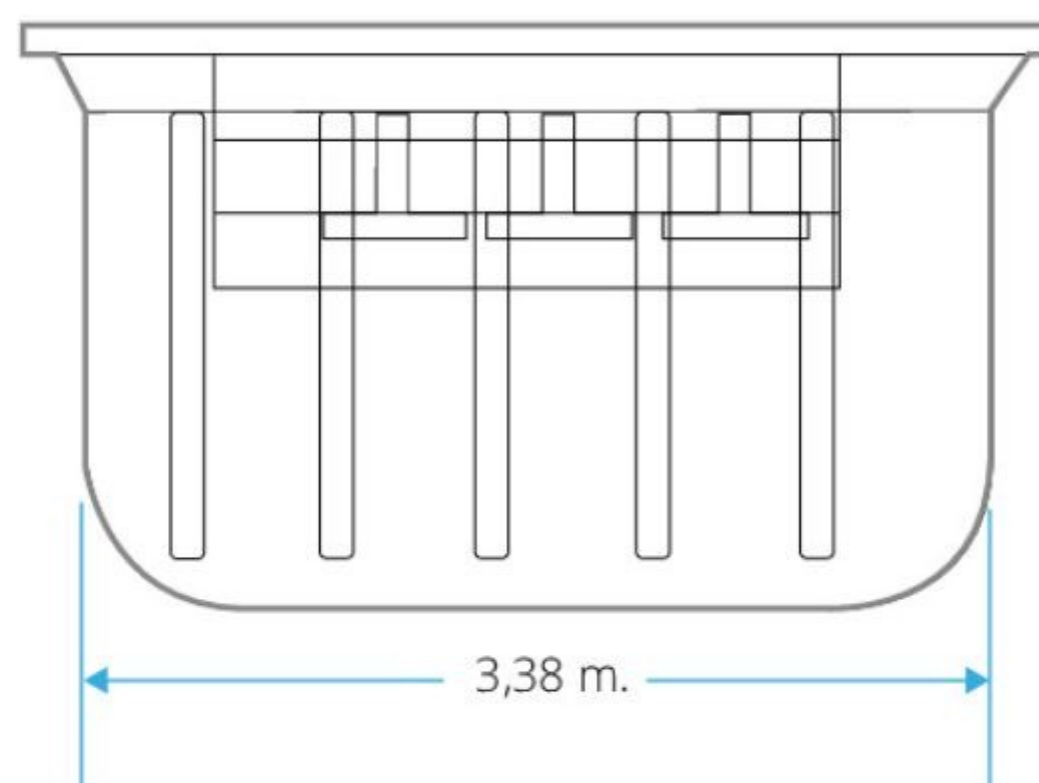

VENETTIAN

ZPoolsFranceDistribution

COTES DE TERRASSEMENT: 8.25 x 4.30 x 1.18/1.88 m. Prof

TONNAGE GRANIER: 28

VENETTIAN: 8.10 X 4.15 X 1.08/1.78 M.

FECHA:

EXPTE.:

ESCALA:

PLANO N°: