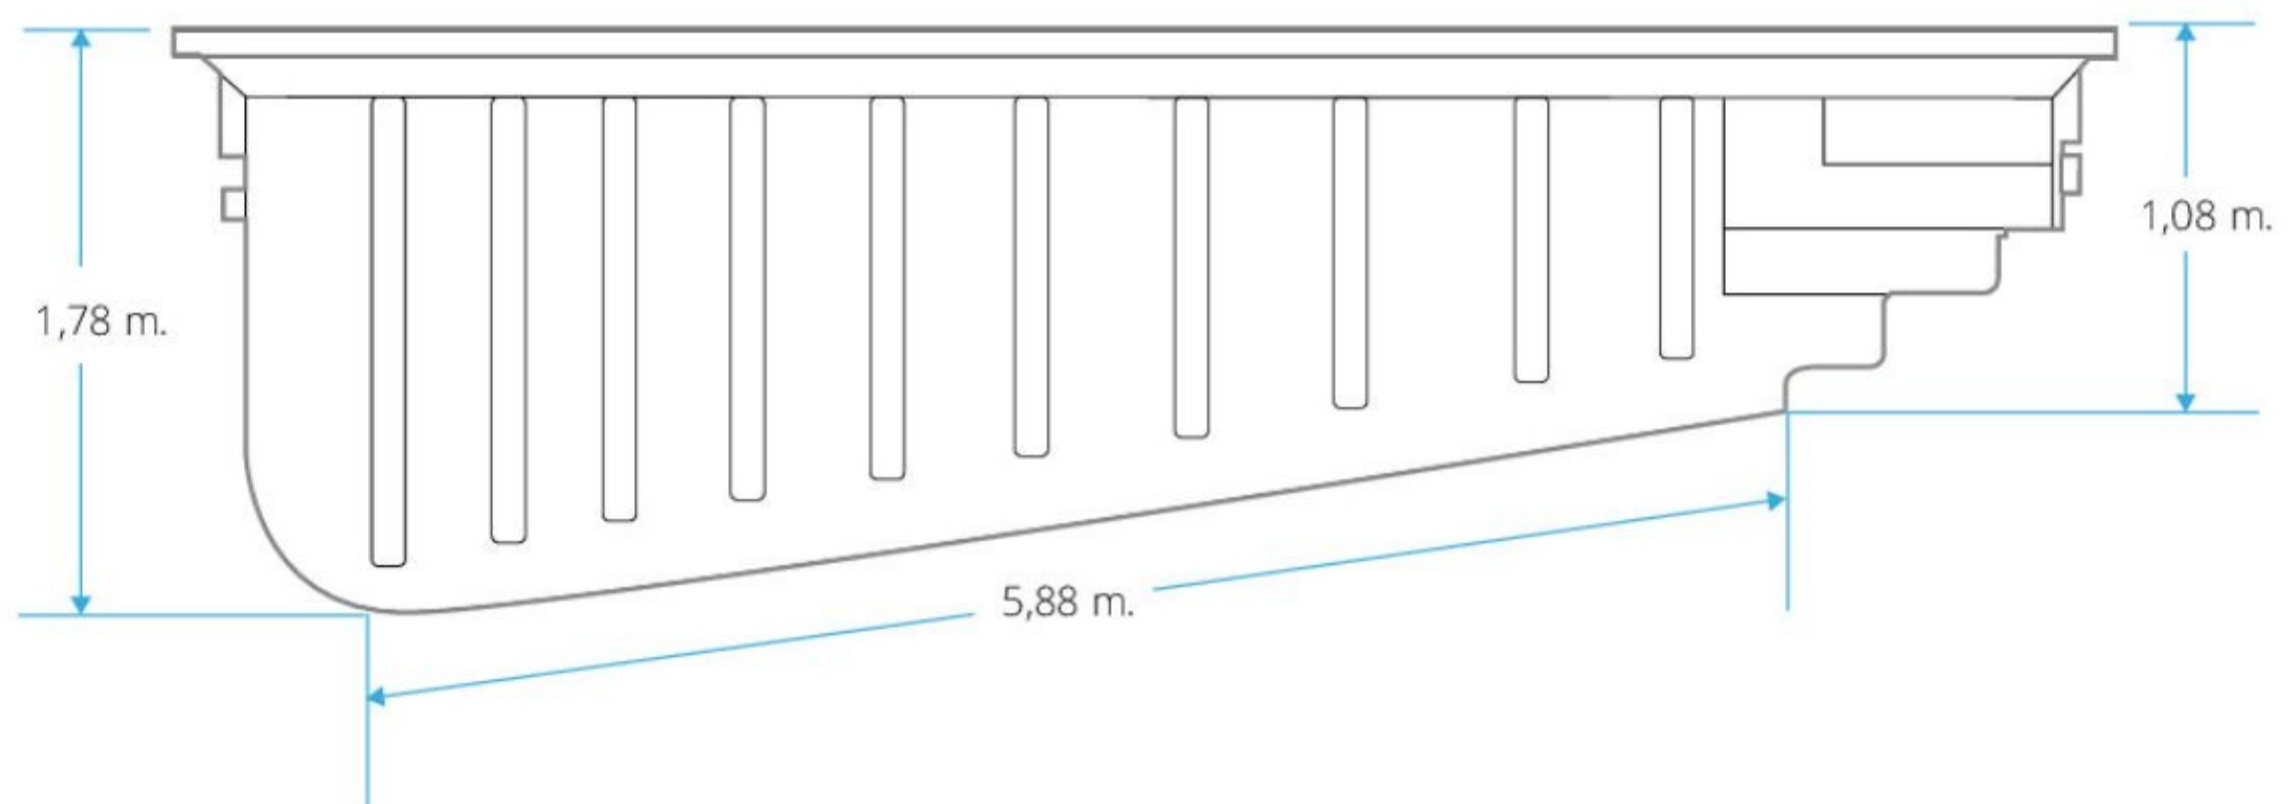

VENETTIAN

ZPoolsFranceDistribution

COTES DE TERRASSEMENT: 8.25 x 4.30 x 1.18/1.88 m. Prof

TONNAGE GRANIER: 28

VENETTIAN: 8.10 X 4.15 X 1.08/1.78 M.

FECHA:

EXPTE.:

ESCALA:

PLANO N°: