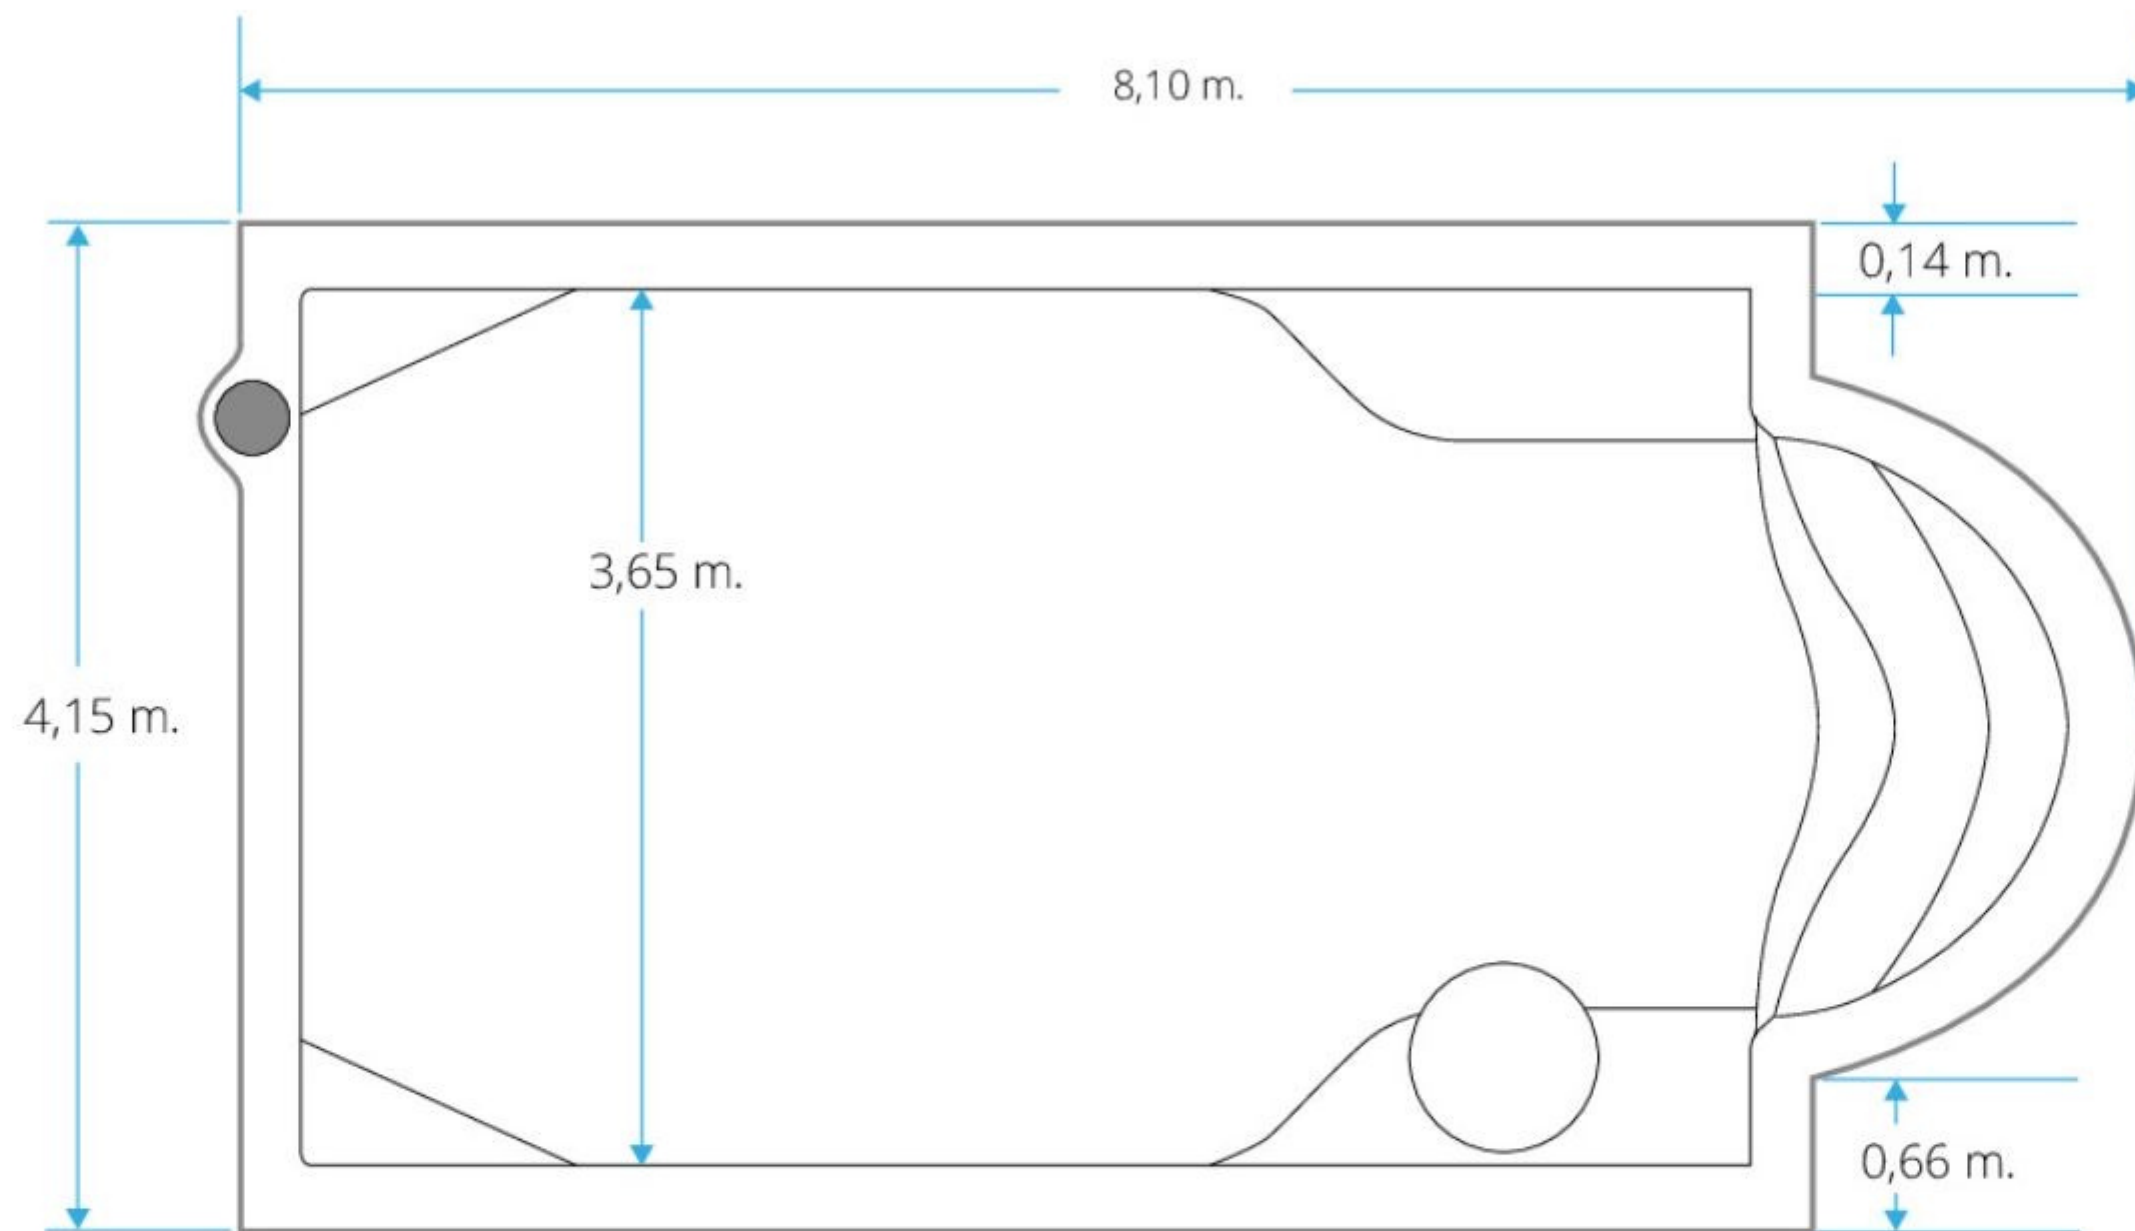

VENETTIAN

ZPoolsFranceDistribution

COTES DE TERRASSEMENT: 8.25 x 4.30 x 1.18/1.88 m. Prof

TONNAGE GRANIER: 28

VENETTIAN: 8.10 X 4.15 X 1.08/1.78 M.

FECHA:

EXPTE.:

ESCALA:

PLANO N°: