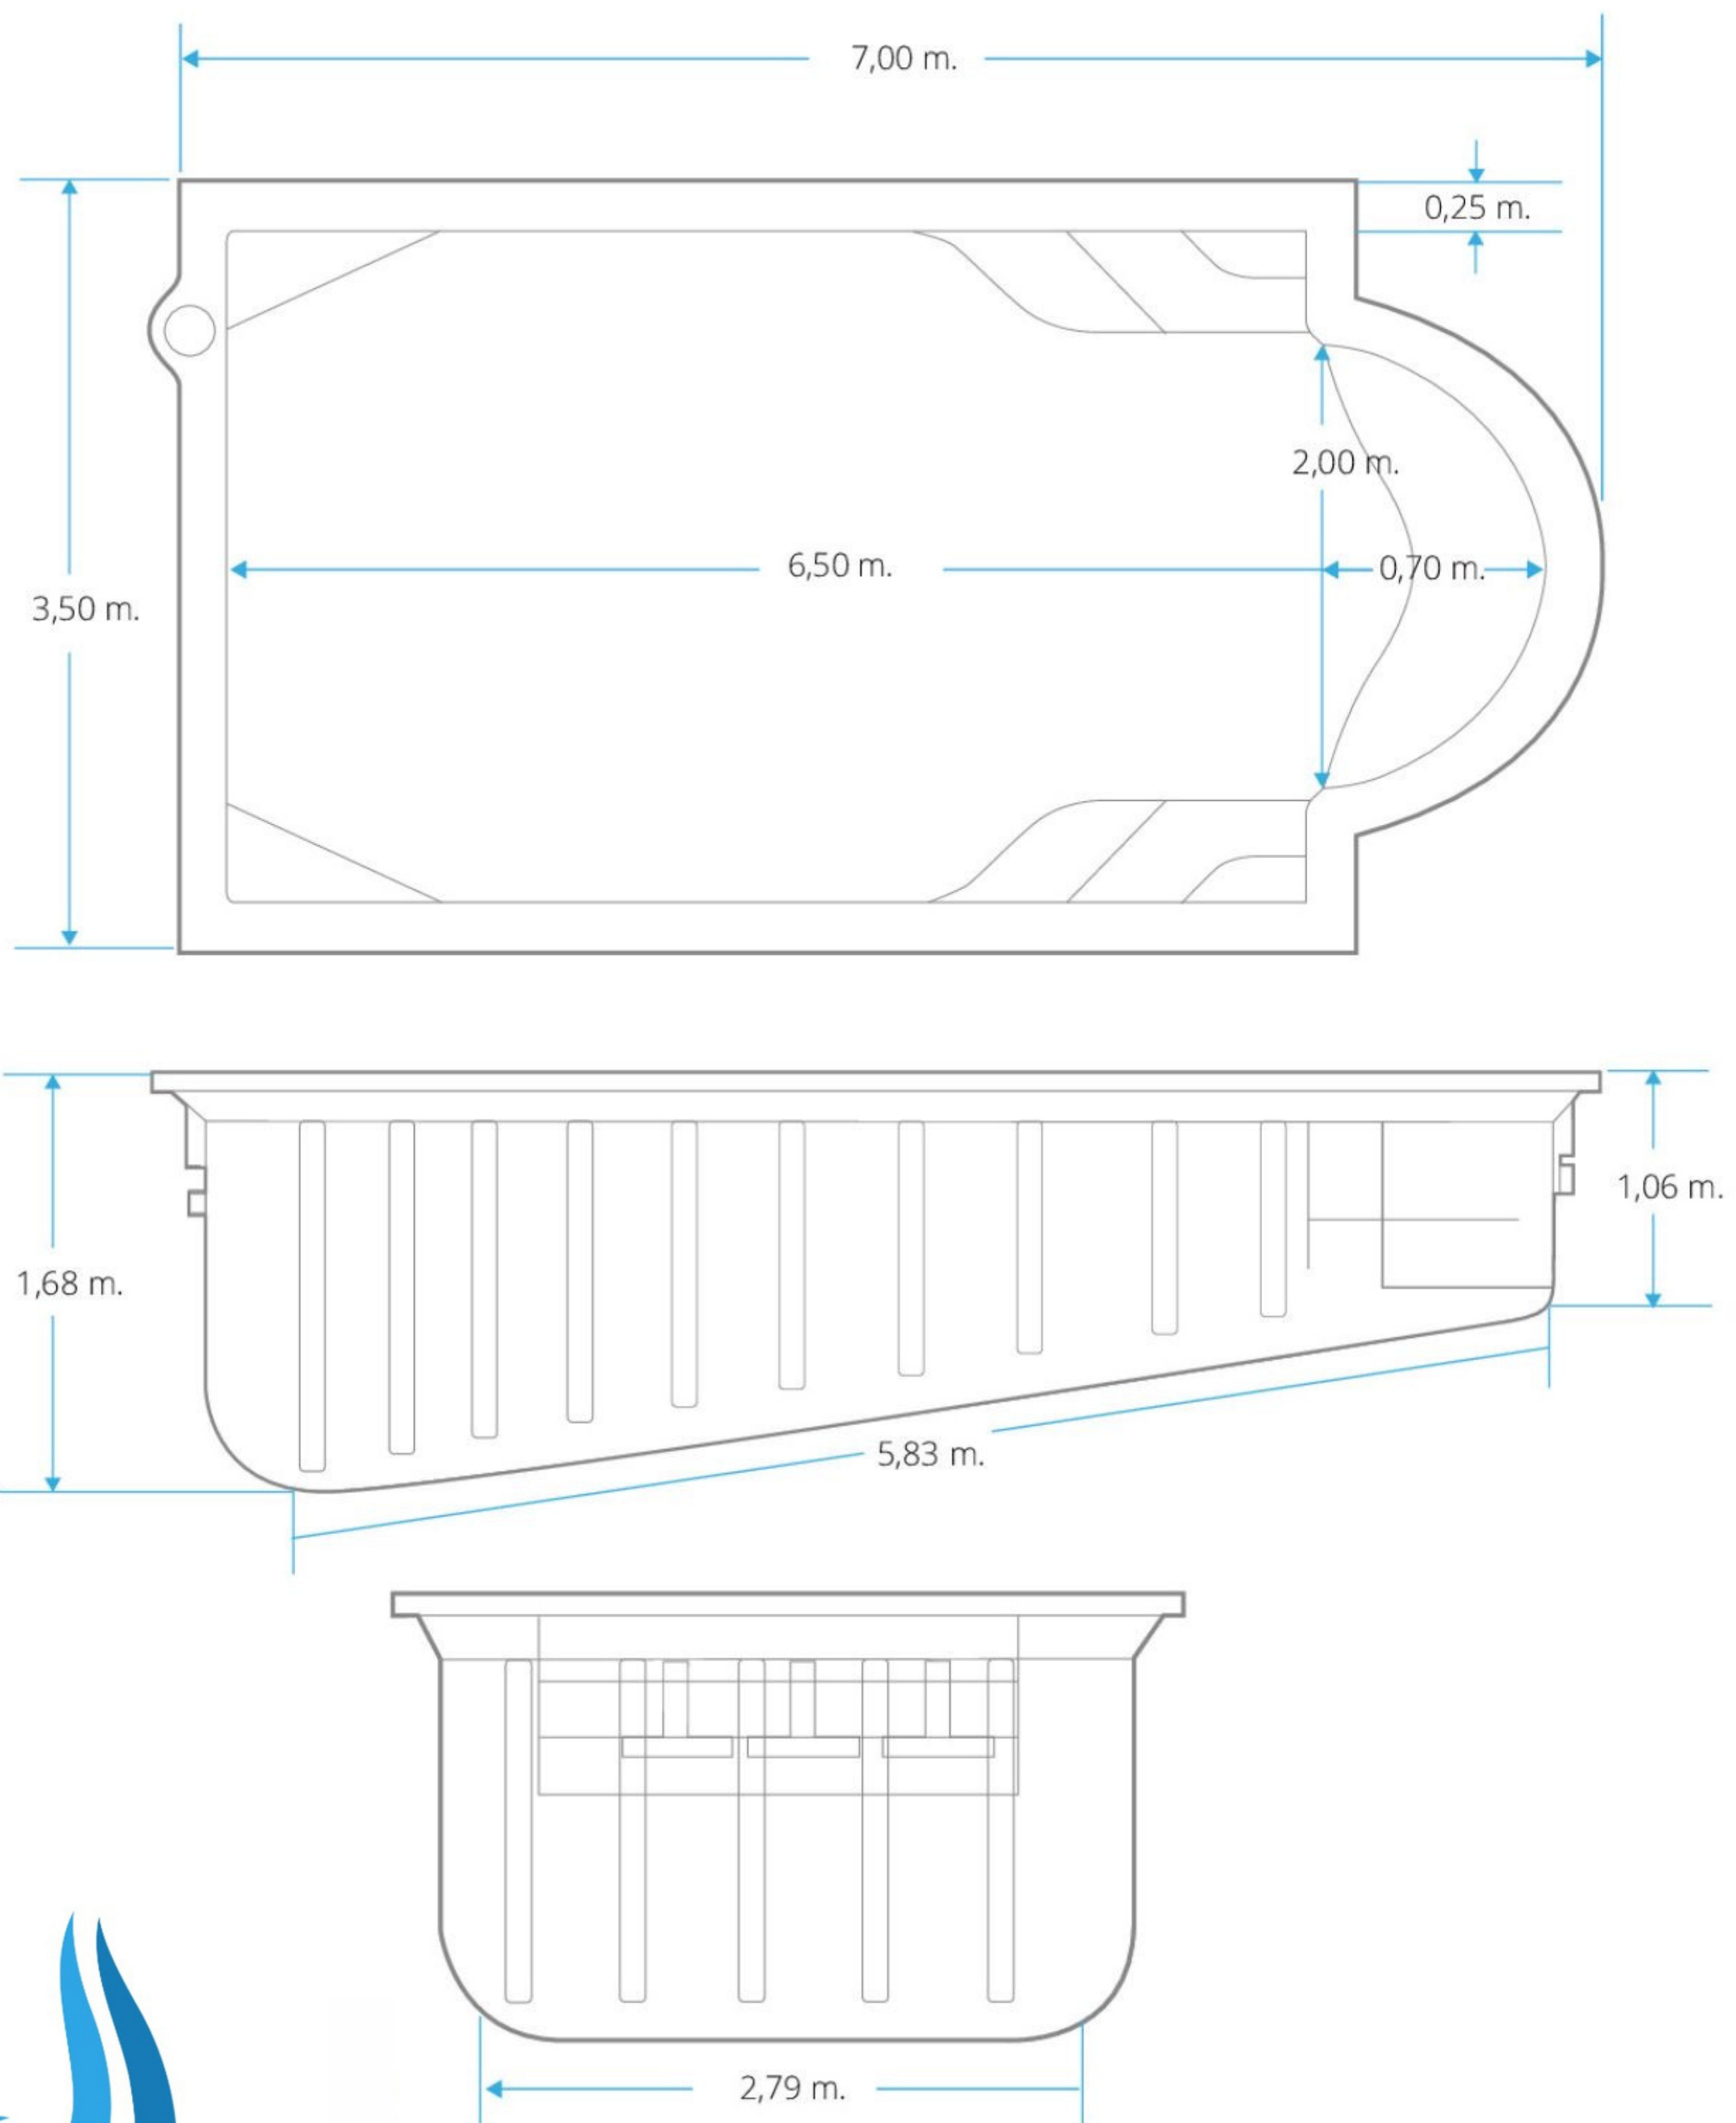

ZENITH

ZPoolsFranceDistribution

COTES DE TERRASSEMENT: 7.17 x 3.65 x 1.16/1.78 m. Prof

TONNAGE GRANIER: 22

ZENITH: 7.00 X 3.50 X 1.06/1.68 M. APROX

FECHA:

EXPTE.:

ESCALA:

PLANO N°: